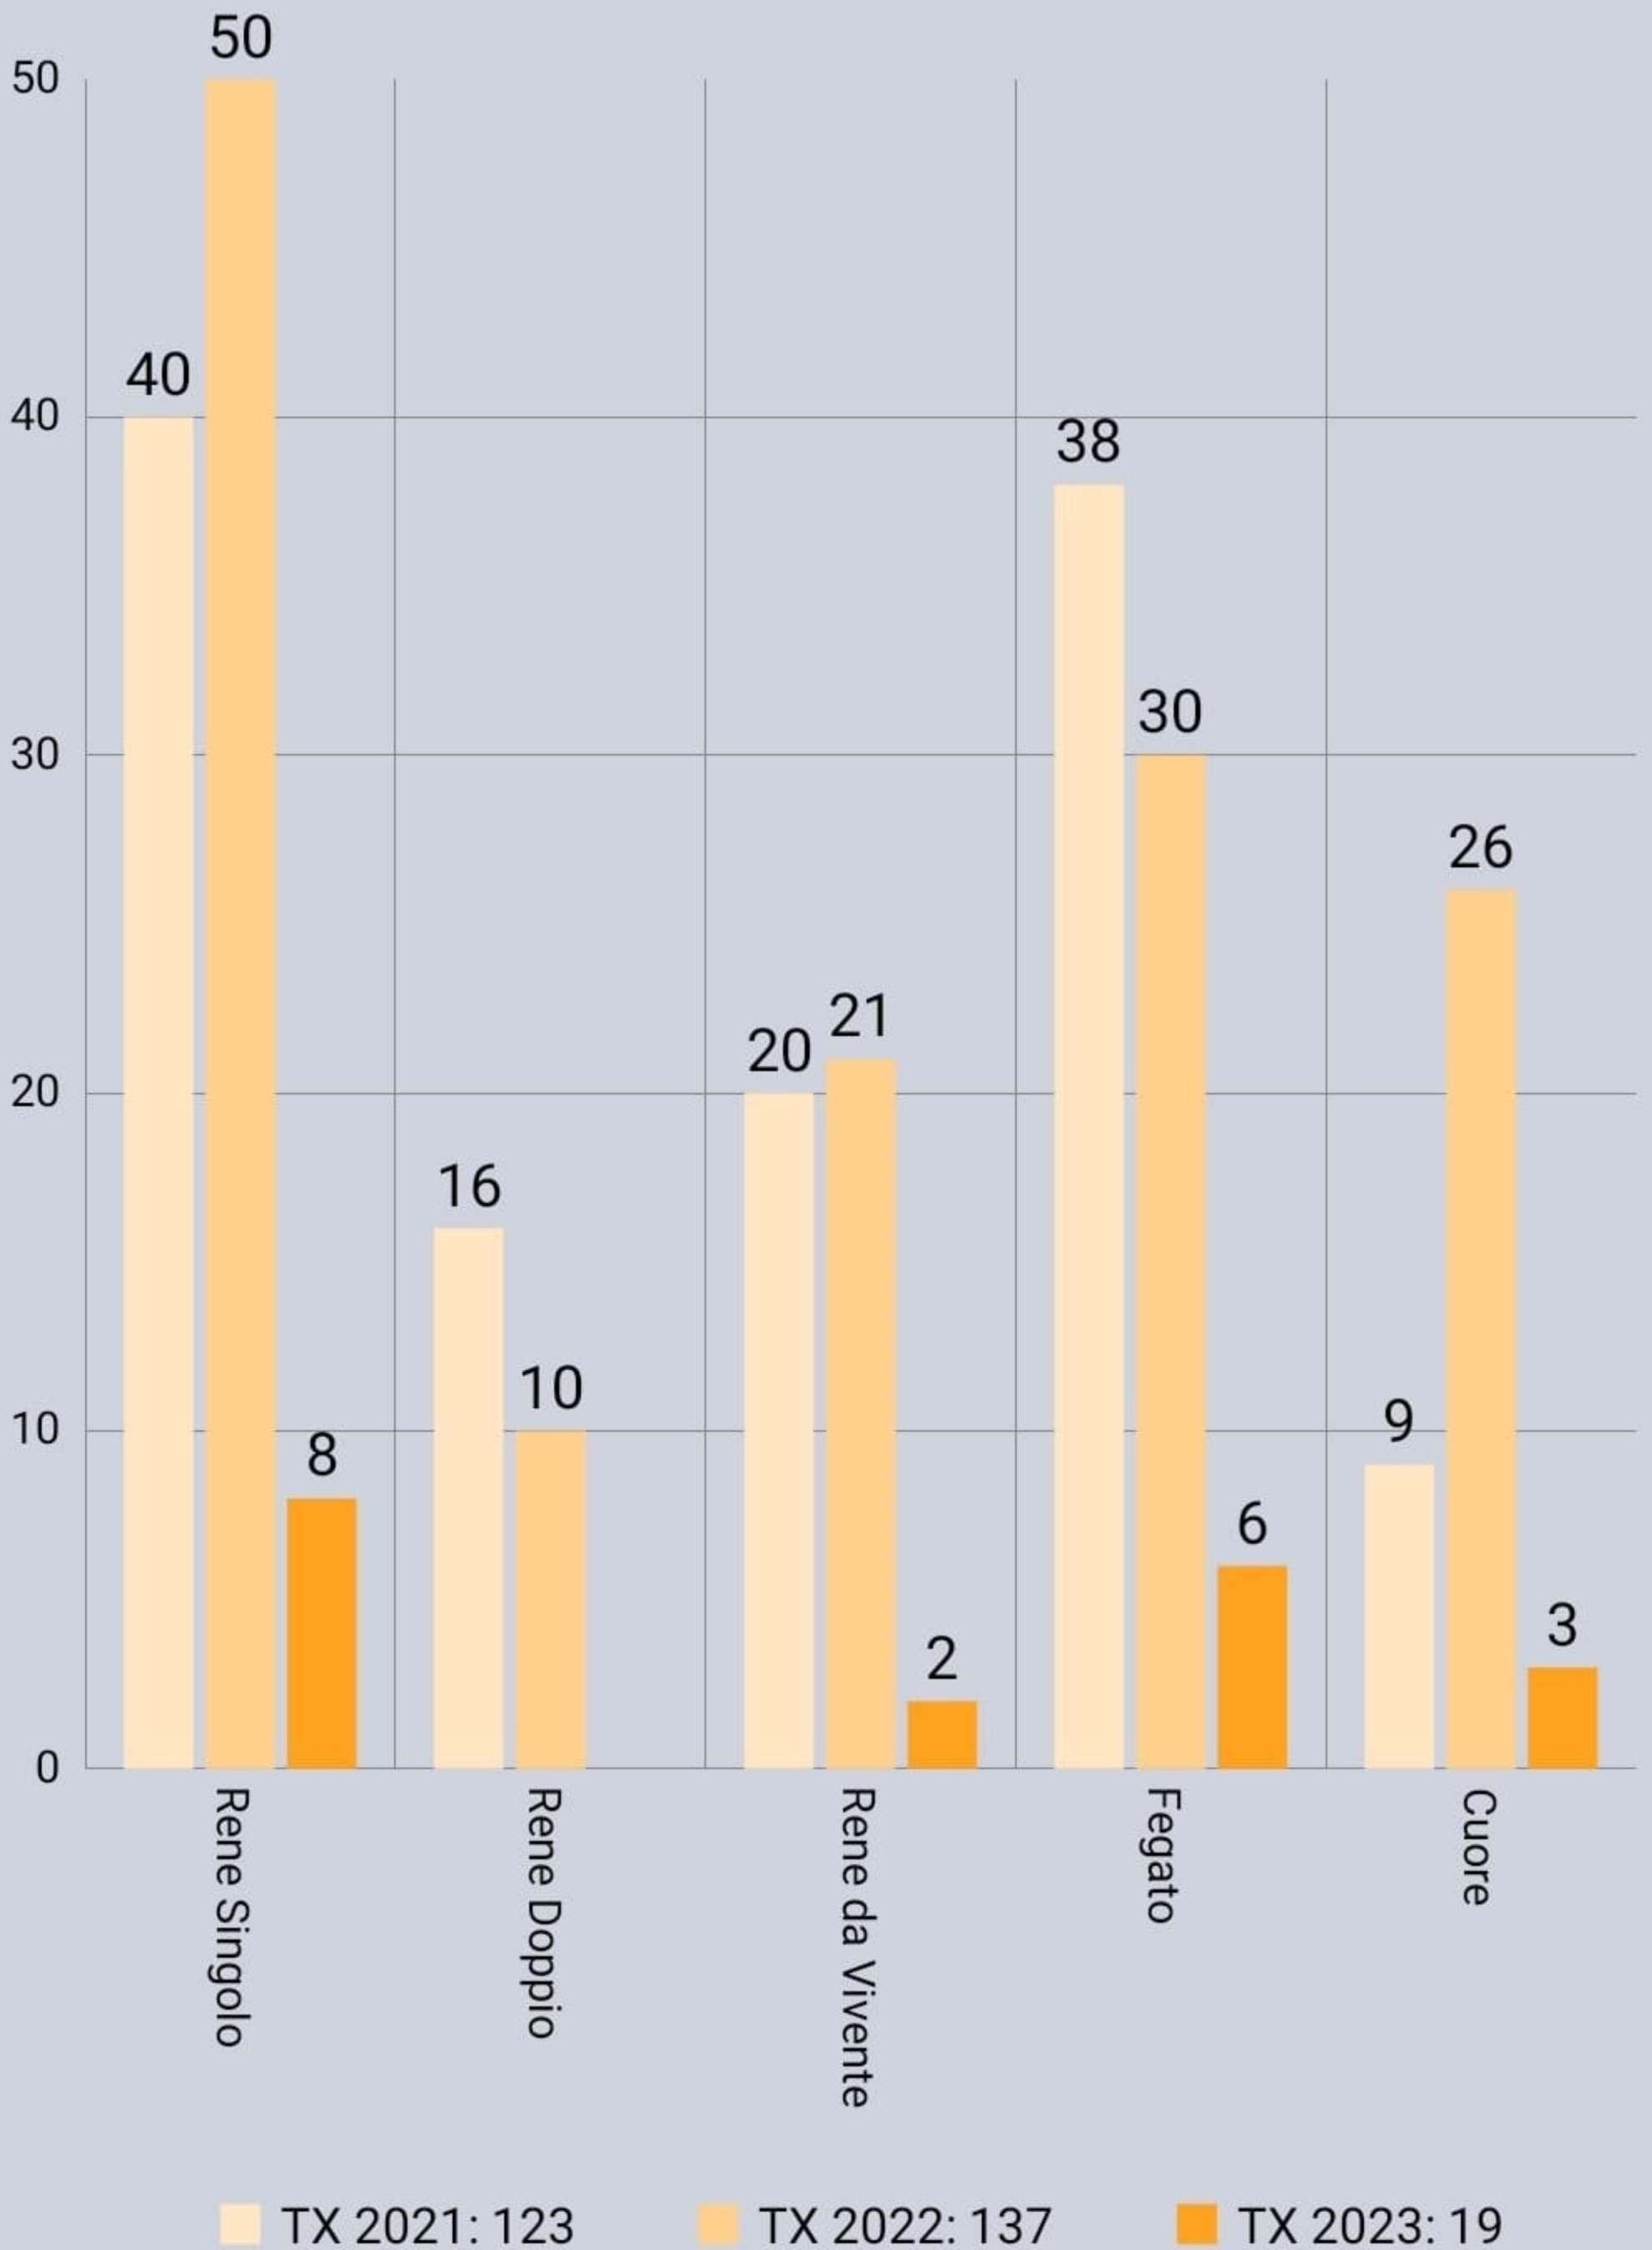

Donatori utilizzati **2023: 7** - PMP al 31/01/2023: **20,98**

Età Min: **39,2** - Media: **60,9** - Max: **83** - Mediana: **57,3**

Donatori procurati **2023: 8** - PMP al 31/01/2023: **23,98**

Donatori multiorgano: **4** su **7** (**57,14%**)

# Classificazione delle 11 segnalazioni 2023

Utilizzato: 7

Effettivo: 1

Opposizione: 3

# Trapianti effettuati in Puglia 2021 vs 2022 vs 2023

## TRAPIANTI PUGLIA - 2023 VS 2022

TIPO	2023	2022
RENE SINGOLO	8	50
RENE DOPPIO	0	10
RENE VIVENTE	2	21
FEGATO	6	30
CUORE	3	26
RENE - FEGATO	0	0
VAD	0	1
TAH	0	0
	<b>19 + 0 VAD + 0 TAH</b>	<b>137 + 1 VAD + 0 TAH</b>