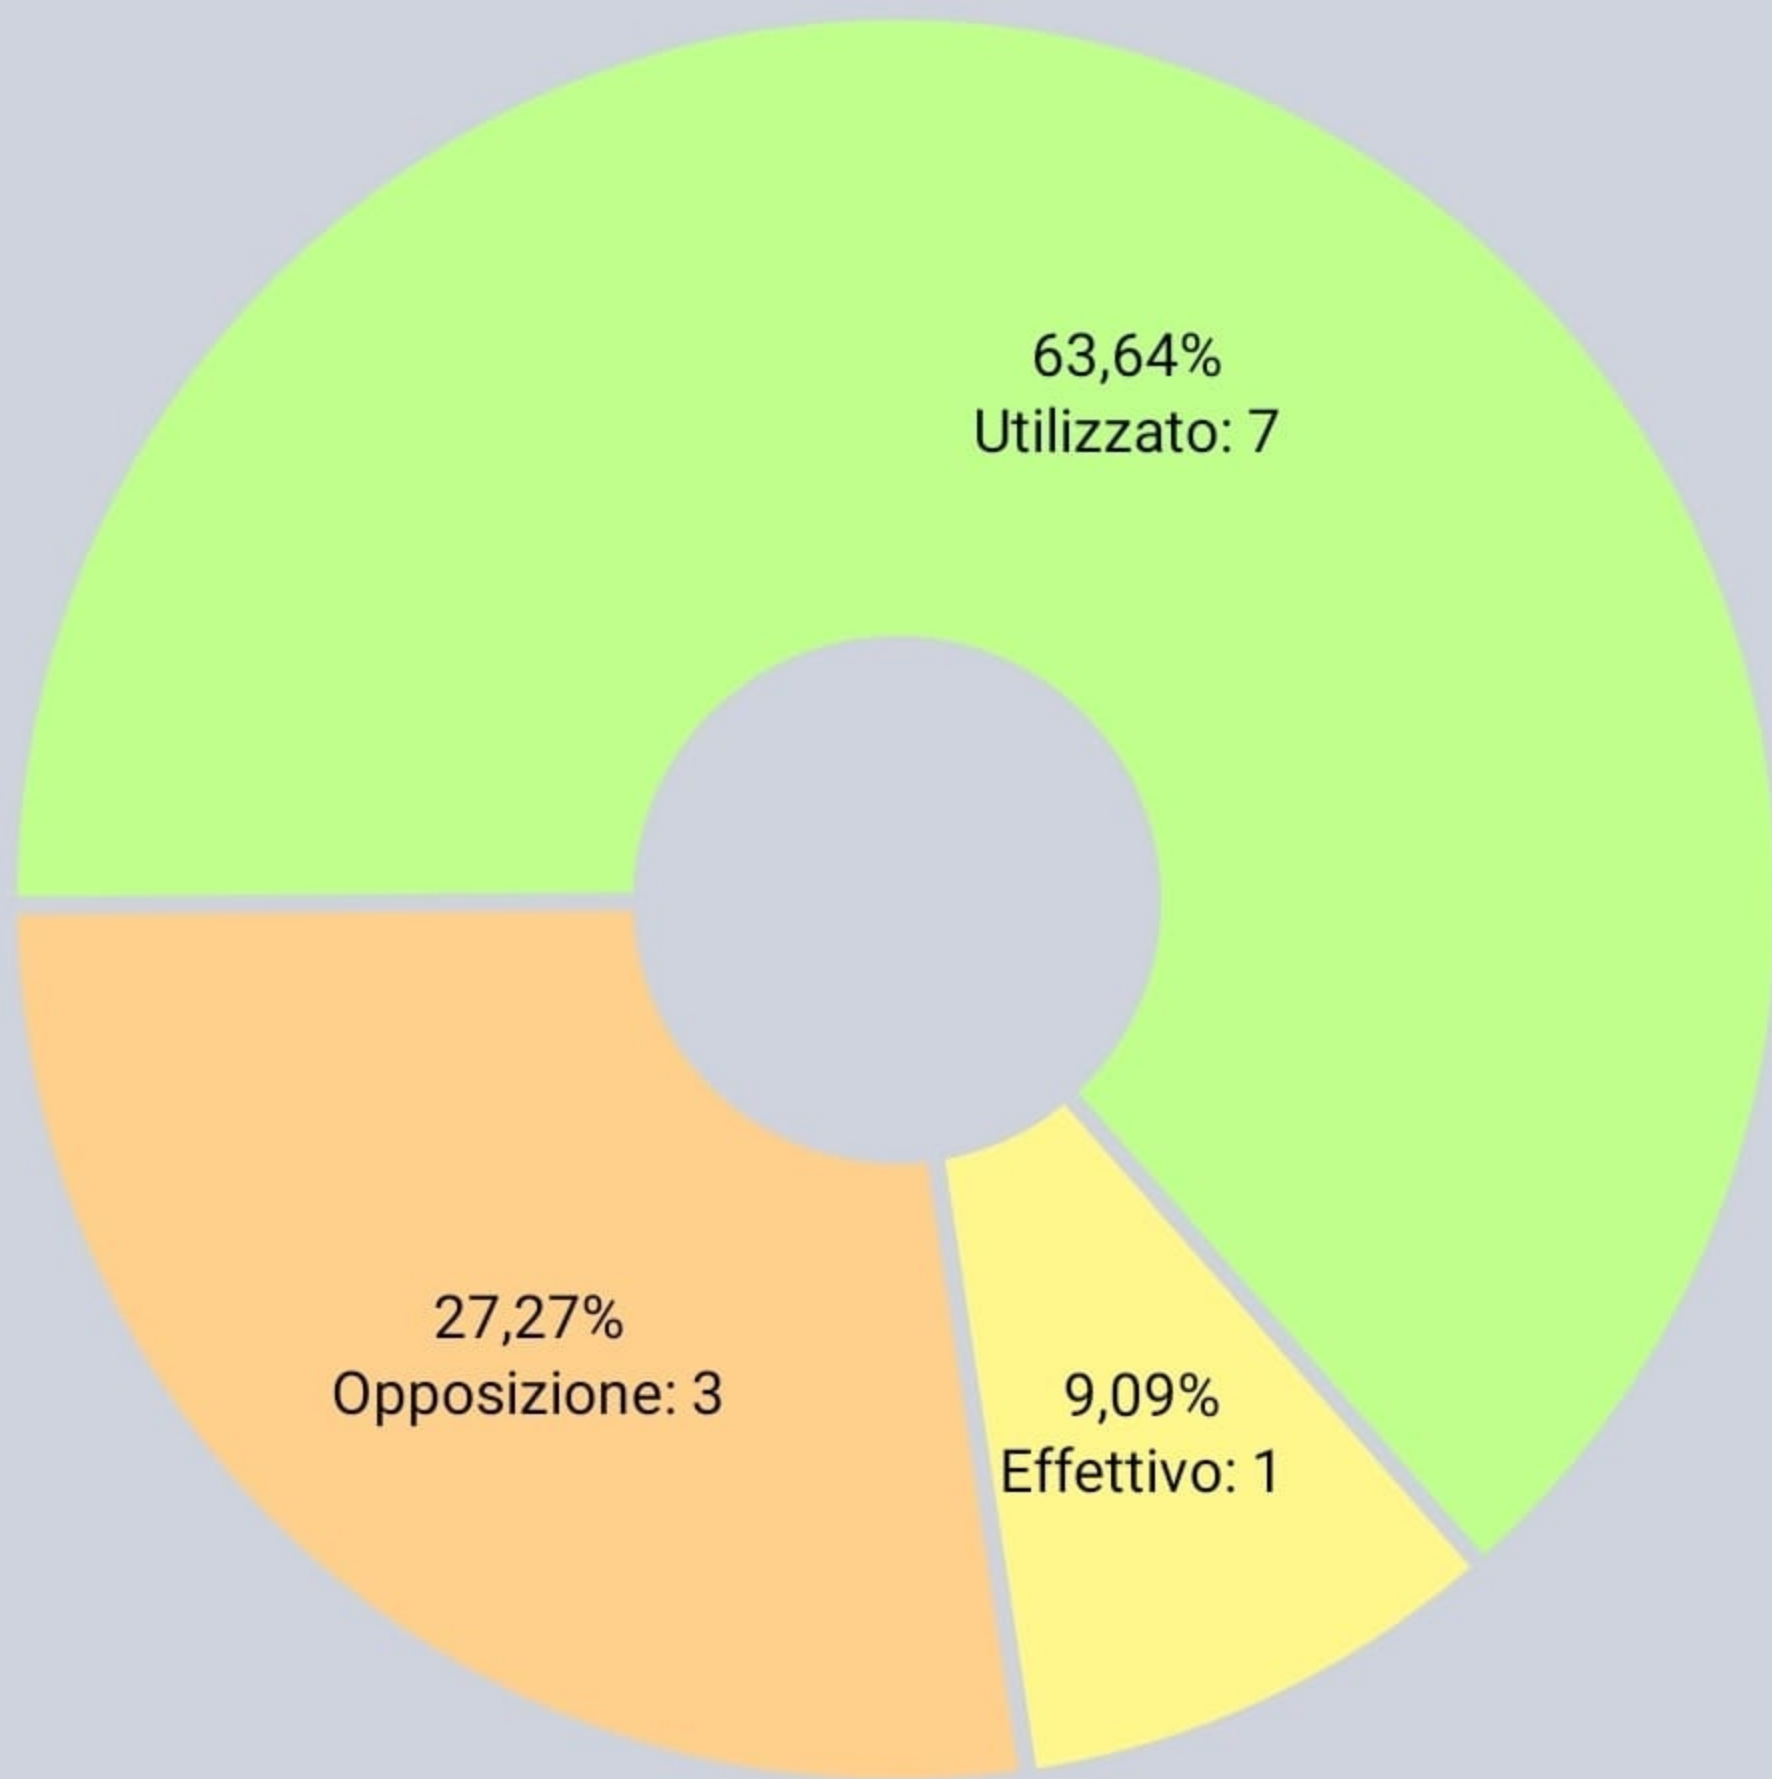

Classificazione delle 11 segnalazioni 2023

Utilizzato: 7

Effettivo: 1

Opposizione: 3